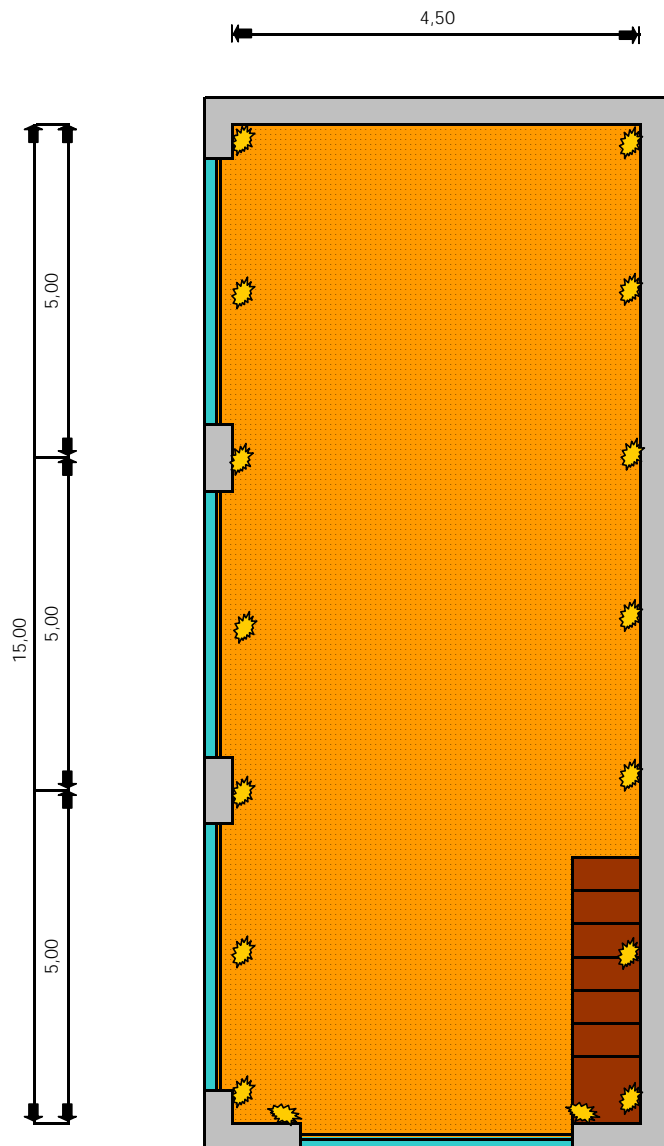

Viticcio dei
Ronchi Relais

Congress &
Meeting

PLATEA	TAVOLO UNICO	BANCHI SOGLIA	TAVOLO "U"	BANCHETTI
50	30	30	20	/

Sala Meeting *Romeo*

15 mt x 4,5 - altezza 3 mt - mq. 67

Theatre	50 pax
Floor	1
Natural light	30 mq